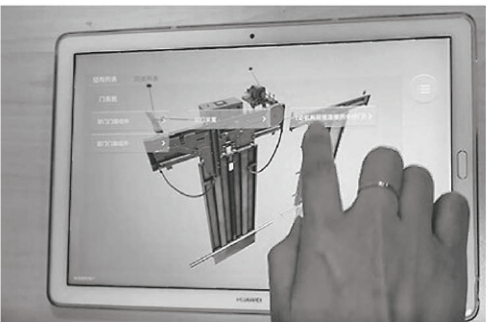

2023年(令和5年)2月23日(木曜日)

CGマニユアル導入後押し

中小向け補助金活用をサポート

アルゴバースがサービス

操作例のCGマニユアル

ながら作業を覚えることができ、作業意欲を高め職場定着率の向上にもつながる。また、CGマニユアルを導入しやすくなるため、中小企業向け補助金の導入サ

アルゴバース(東京都千代田区)はこのほど、補助金コンサルティング会社のライトアップ(同渋谷区)と業務提携し、中小企業向けのCGマニユアル制作で補助金活用の支援を加えた新サービスの提供を開始した。

アルゴバースが制作するCGマニユアルは、タブレットを使用して作業工程ごとにマニユアルをCG動画で表示する。CGは3次元で作られており、動画を止めて作業の詳細を見たい角度から確認することができる。

CGマニユアルの導入により、熟練者の技能継承や研修期間の短縮を実現する。初心者は何度でも作業確認し

ポート専用ページを開設。各種補助金を活用できるか簡単に確認することが可能で、無料の相談窓口ボタンからいつでも相談できる。申請書の作成や申請作業、受領までについてはライトアップの支援を受けられる。